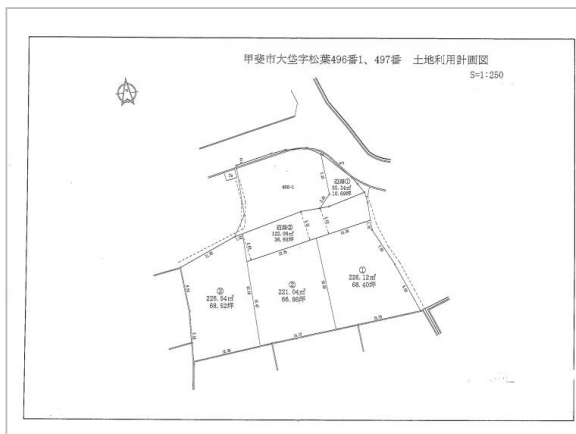

一般
土地

甲斐市
大垓

822万円
坪単価:12万円

新設道路近く

土地面積:0㎡(68.52坪)
私道面積:

所在地	甲斐市大垓
区画名	
取引態様	一般
手数料	要
販売面積	実測
地目	田
用途地域	指定なし
建ぺい率	70%
容積率	200%
都市計画法	市街化区域
引渡/入居日	相談
下水道	個別浄化
通学区	双葉東小学校／双葉中学校
交通	市営バス 高原団地バス停 徒歩3分

備考

免許(5)第1891号