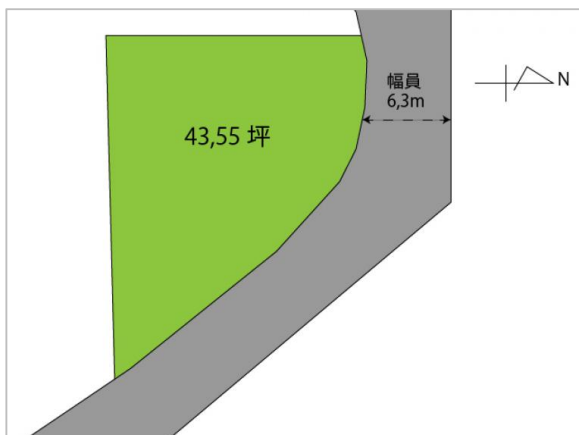

一般
土地

甲斐市
玉川1560-5

680万円

住宅・店舗4どちらでもOK!住宅・店舗4どちらでもOK!

土地面積:143.99㎡(43.55坪)

私道面積:

所在地	甲斐市玉川1560-5
区画名	
取引態様	一般
手数料	
販売面積	
地目	宅地
用途地域	工業地域
建ぺい率	60%
容積率	200%
都市計画法	市街化区域
引渡/入居日	相談
下水道	公共下水道
通学区	
交通	JR中央本線線 竜王駅 徒歩60分車17分
備考	