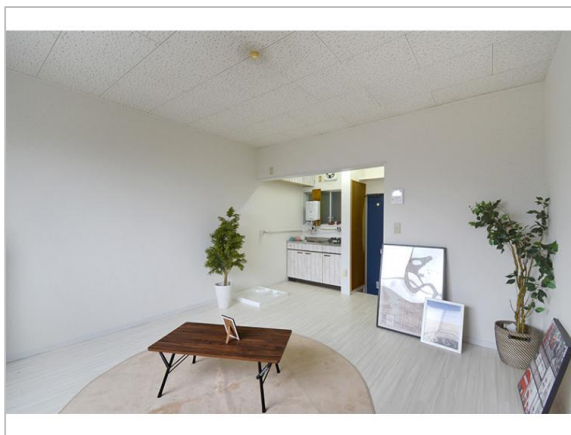

貸アパート・貸マンション

1R

甲府市  
岩窪町

賃料  
1.7万円

敷金・礼金なし!保証会社利用必須。入居時クリーニング代(入居時)18,000円  
敷金・礼金なし!保証会社利用必須。入居時クリーニング代(入居時)18,000円・ペット飼育は礼金1ヶ月

礼金 0ヶ月  
敷金 0ヶ月

所在地	甲府市岩窪町
建物名	ラ・ネージュレザン111
取引態様	
共益費	3千円
保険	550円/月
専有面積	20.5㎡ 6.2坪
構造	木造・木質系
詳細間取	洋8
引渡/入居日	即可能
トイレ種類	水洗
通学区	
駐車場	有料 1台あたり 3千円/月
完成年月日	1986年06月
交通	
設備	室内洗濯機置き場・モニター付きインターホン
備考	※ペット飼育は礼金1ヶ月