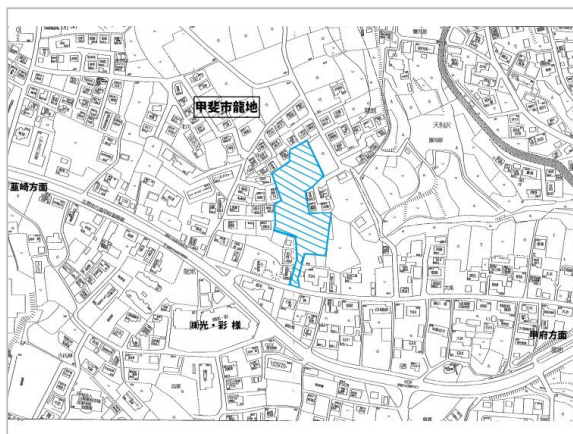

一般
土地

甲斐市
龍地6228

630万円
坪単価:11万円

オギノ双葉店東380m 大型18区画分譲地内 上下水道完備
オギノ双葉店東380m 大型18区画分譲地内 上下水道完備

土地面積:202.71㎡(61.31坪)
私道面積:

所在地	甲斐市龍地6228
区画名	7号地
取引態様	代理
手数料	不要
販売面積	
地目	畑
用途地域	一種住居
建ぺい率	60%
容積率	200%
都市計画法	
引渡/入居日	即可能
下水道	公共下水道
通学区	双葉東小学校／敷島中学校
交通	山梨交通 滝坂上バス停 徒歩2分 中央自動車道双葉IC車3分
備考	