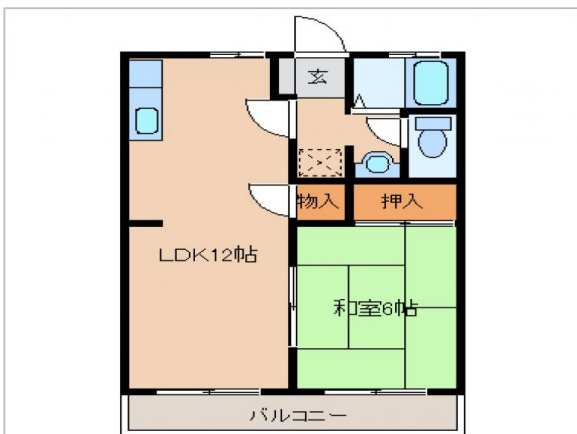

貸アパート・貸マンション

1LDK

甲斐市  
島上条

賃料  
**4.5万円**

セブンイレブン近く・住環境良好セブンイレブン近く・住環境良好

礼金 **0ヶ月**  
敷金 **1ヶ月**

所在地	甲斐市島上条
建物名	
取引態様	
共益費	込
保険	20000円/2年
専有面積	38.88㎡ 11.76坪
構造	軽量鉄骨系
詳細間取	和6・LDK12
引渡/入居日	即可能
トイレ種類	水洗
通学区	
駐車場	無料 1台可
完成年月日	1999年03月
交通	
設備	
備考	