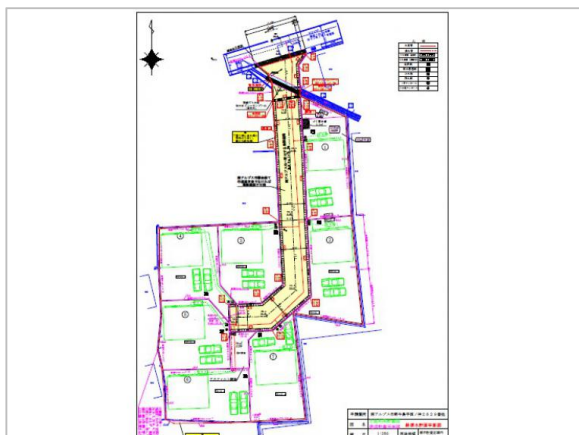

# 一般 土地

南アルプス市

南アルプス市 野牛島7区画④

# 697万円

坪単価:9.8万円

閑静な住みやすい住宅地です。閑静な住みやすい住宅地です。

土地面積:234.66㎡(70.98坪)  
私道面積:

所在地	南アルプス市南アルプス市 野牛島7区画④
区画名	区画④
取引態様	売主
手数料	
販売面積	
地目	畑
用途地域	
建ぺい率	70%
容積率	200%
都市計画法	未線引区域
引渡/入居日	相談
下水道	個別浄化
通学区	八田小学校/八田中学校
交通	JR中央本線線 塩崎駅 徒歩45分車10分
備考	区画④