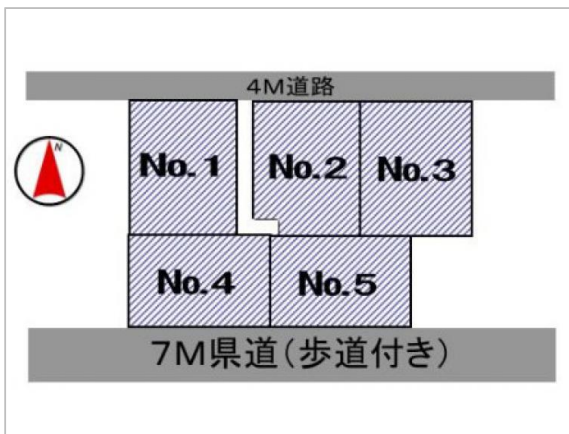

一般 土地

西八代郡市川三郷町

上野

753万円

坪単価:10万円

土地面積:248.8㎡(75.26坪)

私道面積:

所在地	西八代郡市川三郷町上野
区画名	
取引態様	一般
手数料	
販売面積	
地目	宅地
用途地域	指定なし
建ぺい率	70%
容積率	200%
都市計画法	未線引区域
引渡/入居日	相談
下水道	公共下水道
通学区	
交通	
備考	