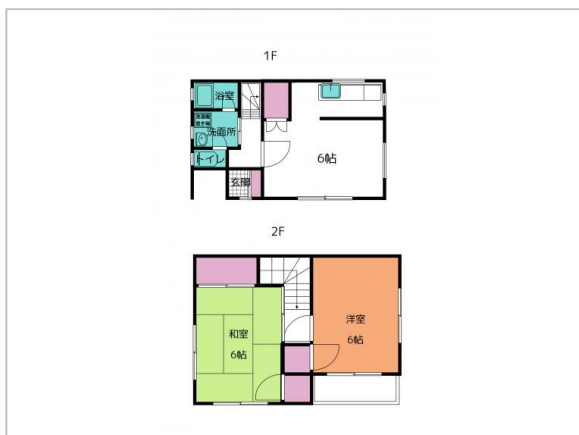

貸家

2DK

甲府市
万才

賃料

5.2万円

礼金0円・保証会社利用必須!(初回保証料:月額賃料の50%)礼金0円・保証会社利用
必須!(初回保証料:月額賃料の50%)

礼金 0ヶ月
敷金 1ヶ月

所在地	甲府市万才
建物名	エルビノ深沢 8
取引態様	
共益費	
保険	20000円
総階数(地上)	2階
構造	木質パネル
詳細間取	和6・洋6・DK6
引渡/入居日	即可能
トイレ種類	水洗
通学区	竜王南小学校/竜王中学校
駐車場	無料 2台可
完成年月日	1989年03月
交通	
設備	駐車場2台込
備考	区費500円/月・鍵交換(任意)17,600円税込