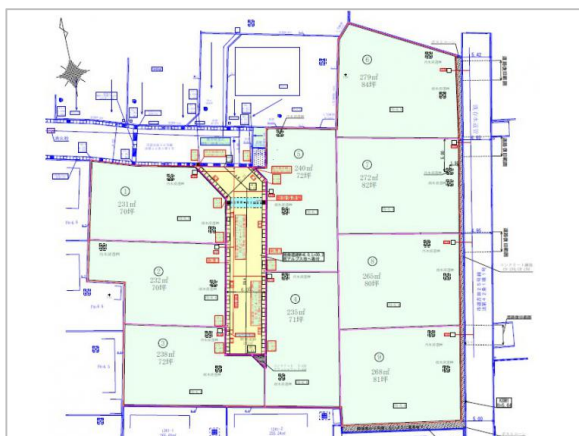

一般
土地

南アルプス市
吉田9区画

648万円
坪単価:9万円

土地面積:238.3㎡(72.08坪)
私道面積:

所在地	南アルプス市吉田9区画
区画名	区画③
取引態様	売主
手数料	
販売面積	
地目	畑
用途地域	指定なし
建ぺい率	70%
容積率	200%
都市計画法	未線引区域
引渡/入居日	相談
下水道	
通学区	
交通	
備考	

山梨県知事免許(4)第2143号

有限会社スミ新建材

TEL 055-241-8213