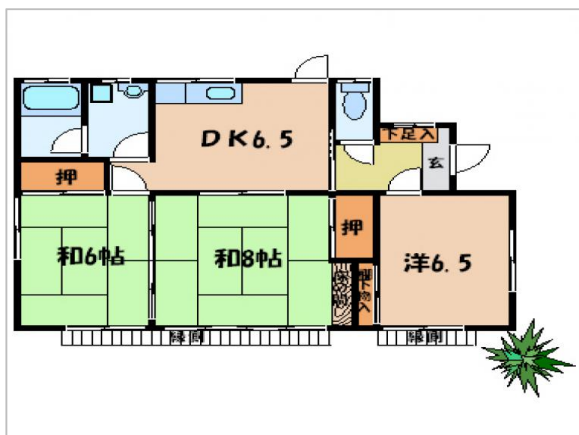

貸家

3DK

中央市
布施

賃料

5.5万円

ペット応相談(敷金+1ヶ月)CATV視聴料はご入居者様負担
ATV視聴料はご入居者様負担

礼金 0ヶ月
敷金 1ヶ月

所在地	中央市布施
建物名	田富遠藤住宅
取引態様	
共益費	
保険	20000円/2年
総階数(地上)	1階
構造	その他
詳細間取	和6・和8・洋6.5・DK6.5
引渡/入居日	03月中旬頃
トイレ種類	水洗
通学区	
駐車場	
完成年月日	1978年03月
交通	JR身延線 東花輪駅 徒歩5分
設備	
備考	